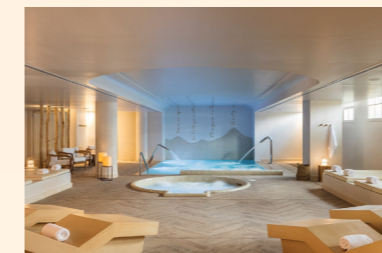

MALGRAT DE MAR
LUNA PARK***
LUNA CLUB****

Halfpension

- Goede prijs kwaliteit
- Dagelijkse animatie (juni-september)
- Family & volledige nieuwe quiet pool
- Op 250m van het strand en centrum
- Gratis WiFi in het volledige hotel
- Uitgebreid aanbod massages, yoga, thai-chi, Watsu,...
- All-in mogelijk
- Rustig gelegen hotel

- Geen All Inclusive beschikbaar in 2024
- Geen Volpension beschikbaar in juni, juli & augustus
- Klein binnenzwembad
- Kinderkorting slechts tot 11 jaar